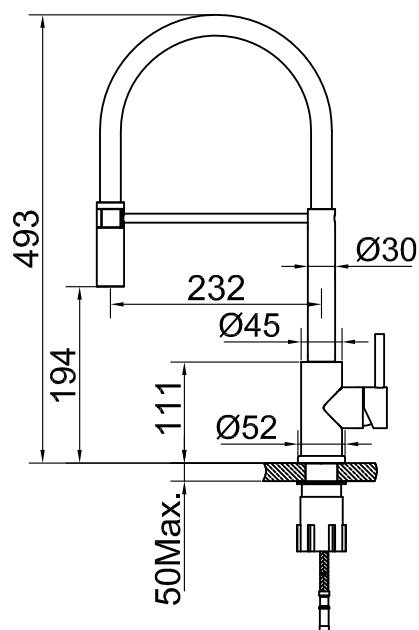

Steel Pro D Sand

Art no: 30086 RSK: 8311456